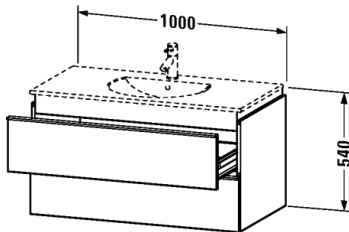

Waschtischunterbau wandhängend # DN6472

|< 1000 mm >|

Waschtischunterbau wandhängend	Größe	Gewicht	Bestellnummer
2 Schubkästen, (1x mit Siphonausschnitt und Schürze), für Darling New # 049910			
Farben			
M14 Terra M15 Spring M18 Weiss matt M29 Azur M31 Pine Silver M51 Pine Terra			
Variante			
1000 x 545 mm			DN6472
Ausschreibungstext			
DURAVIT Darling New Waschtischunterbau, Design by sieger design, wandhängend für Darling New Waschtisch 1000mm #049910. Unterbau aus hoch verdichteter Dreischicht-Holzspanplatte. Beidseitig mit Melaninharzdekor direkt beschichtet, mit ABS Kanten. Unempfindlich gegen Feuchtigkeit. Mit 2 Schubkästen, 1x mit Siphonausschnitt und Schürze. Abmessung(BxTxH) 1000x545x540mm. Oberflächen laut aktueller Farbtabelle. Best.Nr. DN 6472			

Alle Zeichnungen enthalten alle notwendigen Maße (mm), die den üblichen Toleranzen unterliegen. Exakte Maße können nur am Produkt abgenommen werden.