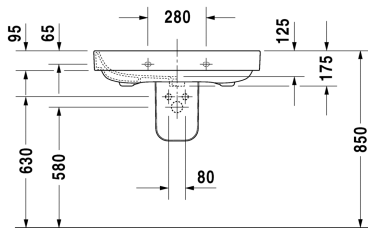

Waschtisch # 231680..00 / 231680..30

|< 800 mm >|

Waschtisch	Größe	Gewicht	Bestellnummer
mit Überlauf, mit Hahnlochbank, Überlaufclip Chrom inklusive, 800 mm			
Farben			
00 Weiss			
Variante			
● mit Überlauf, Überlaufclip Chrom inklusive, mit Hahnlochbank	800 x 525 mm	25,900 kg	231680..00
●●● mit Überlauf, Überlaufclip Chrom inklusive, mit Hahnlochbank	800 x 525 mm	25,900 kg	231680..30
Sanitärkeramiken mit der speziellen WonderGliss Oberflächen Ausführung bleiben sauber und gut aussehend für eine lange Zeit. Wenn Sie WonderGliss bestellen fügen Sie bitte eine "1" als elfte Ziffer zur Bestellnummer hinzu.			
Zubehör			
Standsäule für # 231680, 231665, 231660		13,900 kg	085827
Halbsäule für # 231680, 231665, 231660	210 x 310 mm	7,600 kg	085828
Design Siphon		1,500 kg	005036
Design Eckventil inklusive Rosette	1/2" mm	0,500 kg	003045
Ausschreibungstext			
DURAVIT Happy D.2 Waschtisch Design by sieger design, mit Überlauf aus Sanitärkeramik mit Hahnlochbank für Einloch- optional Dreilocharmatur. Rechteckige Beckenform mit abgerundeten Ecken und feine Radien in unverwechselbarer Form des Buchstaben D. Überlaufclip Chrom inklusive. Abmessungen(BxTxH)800x525x175mm. Weiß. Montage mit Einlocharmatur Best.Nr. 2316800000. Montage mit Dreilocharmatur Best.Nr. 2316800030			

Alle Zeichnungen enthalten alle notwendigen Maße (mm), die den üblichen Toleranzen unterliegen. Exakte Maße können nur am Produkt abgenommen werden.