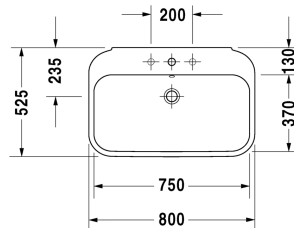

Waschtisch # 231680..00 / 231680..30

|< 800 mm >|

Waschtisch	Größe	Gewicht	Bestellnummer
mit Überlauf, mit Hahnlochbank, Überlaufclip Chrom inklusive, 800 mm			
Farben			
00 Weiss			
Variante			
● mit Überlauf, Überlaufclip Chrom inklusive, mit Hahnlochbank	800 x 525 mm	25,900 kg	231680..00
●●● mit Überlauf, Überlaufclip Chrom inklusive, mit Hahnlochbank	800 x 525 mm	25,900 kg	231680..30
Sanitärkeramiken mit der speziellen WonderGliss Oberflächen Ausführung bleiben sauber und gut aussehend für eine lange Zeit. Wenn Sie WonderGliss bestellen fügen Sie bitte eine "1" als elfte Ziffer zur Bestellnummer hinzu.			
Zubehör			
Standsäule für # 231680, 231665, 231660		13,900 kg	085827
Halbsäule für # 231680, 231665, 231660	210 x 310 mm	7,600 kg	085828
Design Siphon		1,500 kg	005036
Design Eckventil inklusive Rosette	1/2" mm	0,500 kg	003045
Ausschreibungstext			
DURAVIT Happy D.2 Waschtisch Design by sieger design, mit Überlauf aus Sanitärkeramik mit Hahnlochbank für Einloch- optional Dreilocharmatur. Rechteckige Beckenform mit abgerundeten Ecken und feine Radien in unverwechselbarer Form des Buchstaben D. Überlaufclip Chrom inklusive. Abmessungen(BxTxH)800x525x175mm. Weiß. Montage mit Einlocharmatur Best.Nr. 2316800000. Montage mit Dreilocharmatur Best.Nr. 2316800030			

Alle Zeichnungen enthalten alle notwendigen Maße (mm), die den üblichen Toleranzen unterliegen. Exakte Maße können nur am Produkt abgenommen werden.