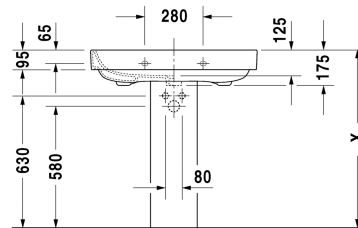

Waschtisch # 231680..00 / 231680..30

|< 800 mm >|

Waschtisch	Größe	Gewicht	Bestellnummer
mit Überlauf, mit Hahnlochbank, Überlaufclip Chrom inklusive, 800 mm			
Farben			
00 Weiss			
Variante			
● mit Überlauf, Überlaufclip Chrom inklusive, mit Hahnlochbank	800 x 525 mm	25,900 kg	231680..00
●●● mit Überlauf, Überlaufclip Chrom inklusive, mit Hahnlochbank	800 x 525 mm	25,900 kg	231680..30
Sanitärkeramiken mit der speziellen WonderGliss Oberflächen Ausführung bleiben sauber und gut aussehend für eine lange Zeit. Wenn Sie WonderGliss bestellen fügen Sie bitte eine "1" als elfte Ziffer zur Bestellnummer hinzu.			
Zubehör			
Standsäule für # 231680, 231665, 231660		13,900 kg	085827
Halbsäule für # 231680, 231665, 231660	210 x 310 mm	7,600 kg	085828
Design Siphon		1,500 kg	005036
Design Eckventil inklusive Rosette	1/2" mm	0,500 kg	003045
Ausschreibungstext			
DURAVIT Happy D.2 Waschtisch Design by sieger design, mit Überlauf aus Sanitärkeramik mit Hahnlochbank für Einloch- optional Dreilocharmatur. Rechteckige Beckenform mit abgerundeten Ecken und feine Radien in unverwechselbarer Form des Buchstaben D. Überlaufclip Chrom inklusive. Abmessungen(BxTxH)800x525x175mm. Weiß. Montage mit Einlocharmatur Best.Nr. 2316800000. Montage mit Dreilocharmatur Best.Nr. 2316800030			

Alle Zeichnungen enthalten alle notwendigen Maße (mm), die den üblichen Toleranzen unterliegen. Exakte Maße können nur am Produkt abgenommen werden.